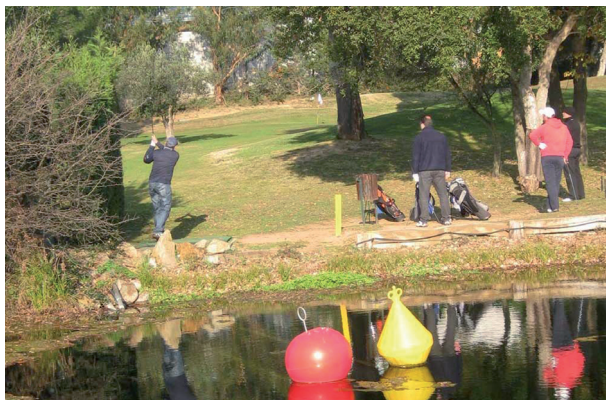

Va guanyar la prova en categoria scratx, el jugador local Albert Gironès amb 48 cops, seguit de l'actual Campió de Catalunya, l'Alexandre Albinyana del P&P El Vallès amb un cop menys.

En categoria femenina va guanyar Pilar Montero del P&P Vallromanes amb 55 cops i en segona posició Marilyn Holmes del P&P Vilassar Teià amb 2 cops més.

“ En categoria femenina va guanyar Pilar Montero del P&P Vallromanes amb 55 cops ”

OFERTA ESPECIAL 2012

(amb llicència de la FCP&P)

	LABORABLES	FESTIUS
GFEE 9 FORATS	8 €	13 €
GFEE 18 FORATS	12 €	18 €

TOTES LES TARDES A PARTIR DE LES 14 H.

Més informació al 93 685 55 66 o a infopitch@cancuyasgolf.com

Nou sistema d'anàlisi del swing amb Trackman i fittings de material de golf.

Trackman RANGE ... el nou sistema d'entrenament dels bons jugadors.

PROPERAMENT.... CAN CUYAS "PADEL" !!!!

Can Cuyàs
GOLF i P&P